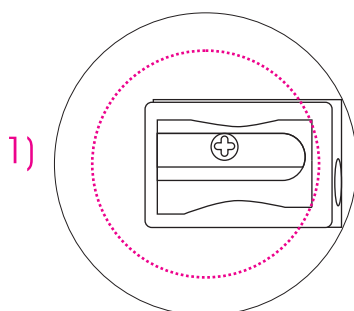

Front

Rück

Maße:

ca. Ø 4,5 cm

Werbefläche:

Ø 30 mm, auf dem Deckel

**Premium**  
★★★ Werbeartikel

[www.Premium-Werbeartikel.de](http://www.Premium-Werbeartikel.de)