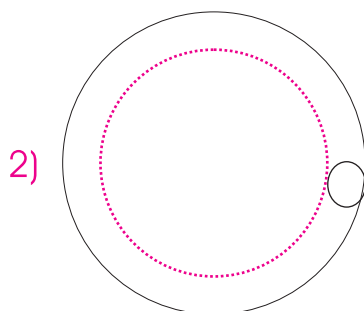

Front

Rück

Maße:

ca. Ø 4,5 cm

Werbefläche:

Ø 30 mm, auf dem Deckel

**Premium**  
★★★ Werbeartikel

[www.Premium-Werbeartikel.de](http://www.Premium-Werbeartikel.de)